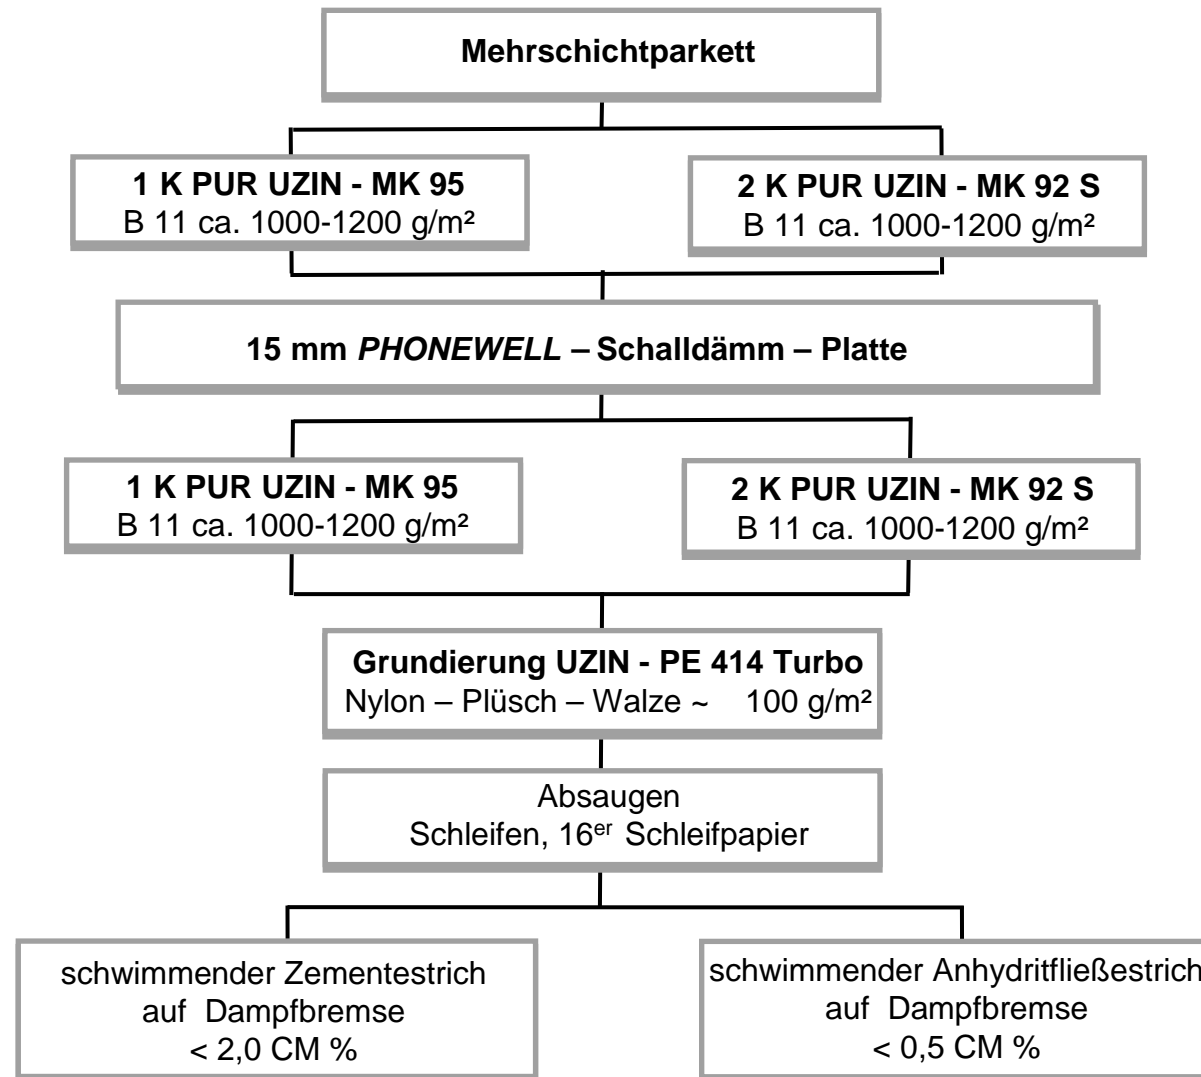

Allgemeine Empfehlungsrichtlinien für Wolf Bavaria für die Verlegung von Mehrschichtparkett mit UZIN Parkettklebstoffen

Besonderer Hinweis!

- Ebenheit beachten!
- Randfuge mind. 10 mm durchgängig über Estrich Parkett und Unterlage einhalten!