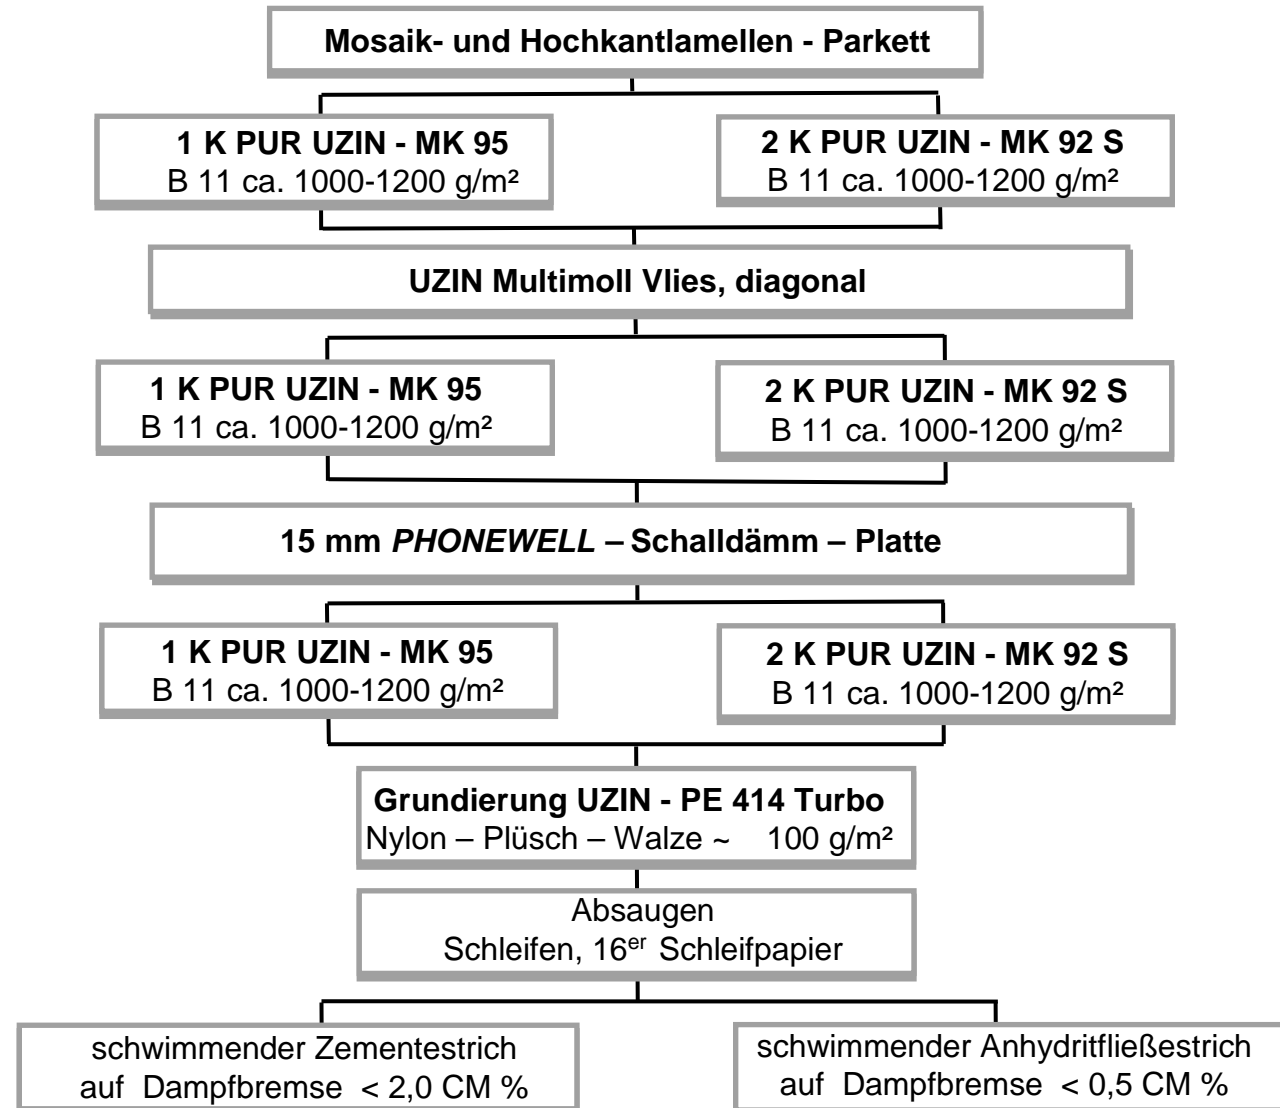

Allgemeine Empfehlungsrichtlinien für Wolf Bavaria für die Verlegung von Mosaik- und Hochkantlamellen - Parkett mit UZIN Parkettklebstoffen

Besonderer Hinweis!

- Ebenheit beachten!
- Randfuge mind. 10 mm durchgängig über Estrich Parkett und Unterlage einhalten!